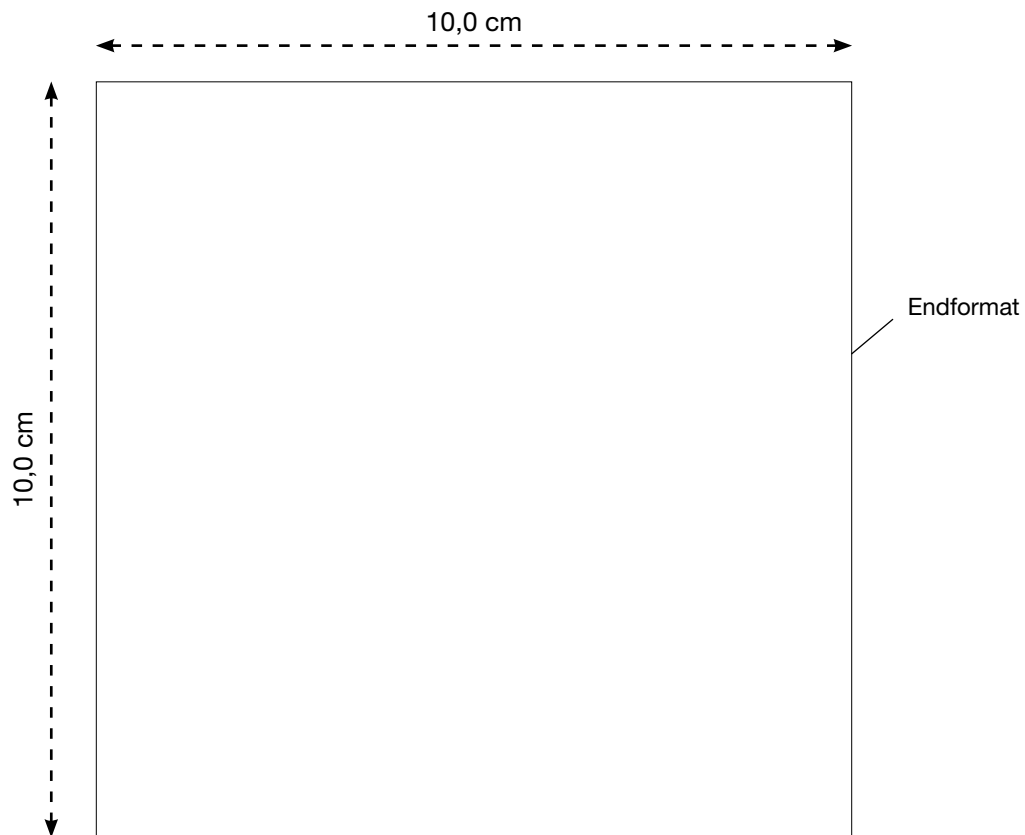

# AL-1265

Warnweste - TWO COLOUR (2XL/3XL), gelb/rot

Vorderseite

Maßstab 100%

### MAX. DRUCKFLÄCHE

10,0 x 10,0 cm

10,0 x 10,0 cm

10,0 x 10,0 cm

10,0 x 10,0 cm

# AL-1265

Warnweste - TWO COLOUR (2XL/3XL), gelb/rot

Rückseite

Maßstab 50%

### MAX. DRUCKFLÄCHE

28,0 x 18,0 cm  
28,0 x 18,0 cm  
30,0 x 24,0 cm  
30,0 x 24,0 cm  
720,0 cm<sup>2</sup>  
28,0 x 18,0 cm