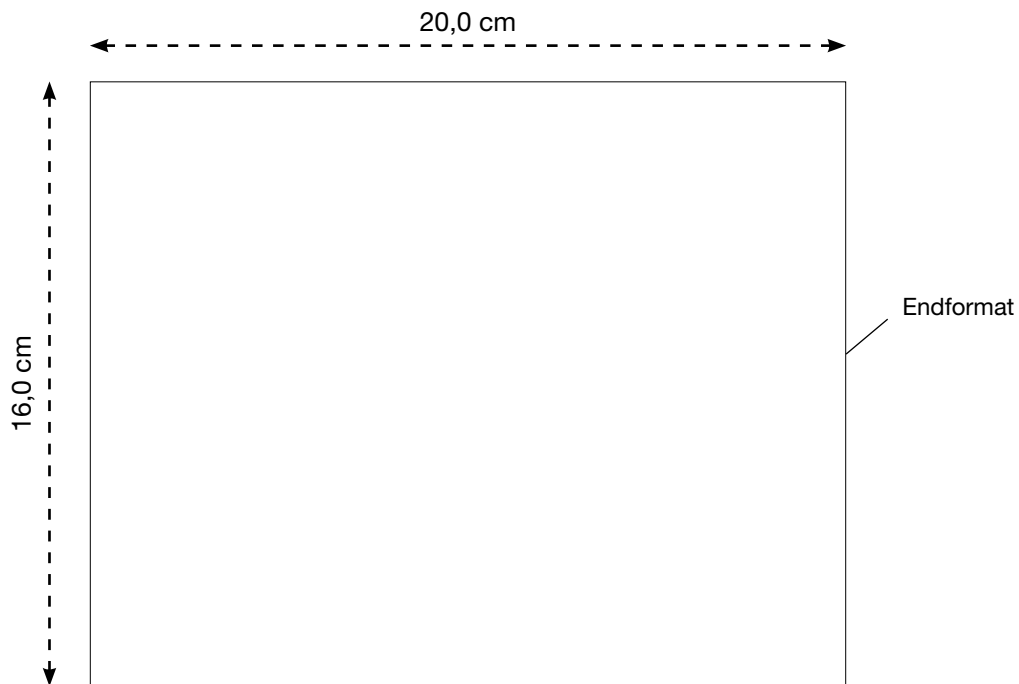

AL-1232

Kindersignalweste - COLOUR (S), magenta

Vorderseite

Maßstab 100%

LIEFERUNG DRUCKVORLAGE

Bitte senden Sie uns eine **vektorierte** und druckfähige Datei im eps-, oder pdf-Format. Alle Schriften **müssen** in Kurven/Pfade umgewandelt sein!!!

Siebdruck, 2-farbig

Reflexsiebdruck KLEIN, 1-farbig silber

Digitaltransferverfahren, 4-farbig

MAX. DRUCKFLÄCHE

8,0 x 8,0 cm

8,0 x 8,0 cm

8,0 x 8,0 cm

8,0 x 8,0 cm

AL-1232

Kindersignalweste - COLOUR (S), magenta

Rückseite

Maßstab 50%

LIEFERUNG DRUCKVORLAGE

Bitte senden Sie uns eine **vektorierte** und druckfähige Datei im eps-, oder pdf-Format. Alle Schriften **müssen** in Kurven/Pfade umgewandelt sein!!!

MAX. DRUCKFLÄCHE

20,0 x 16,0 cm
20,0 x 16,0 cm
320,0 cm²
20,0 x 16,0 cm