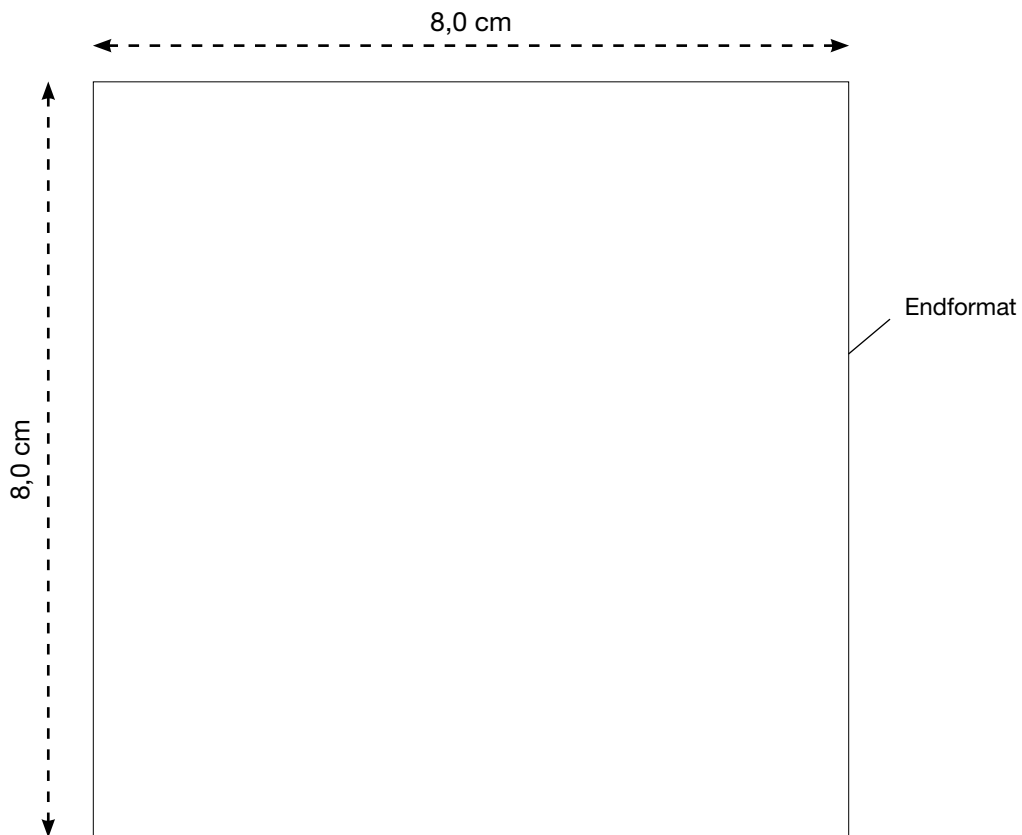

AL-1232

Kindersignalweste - COLOUR (S), magenta

Vorderseite

Maßstab 100%

LIEFERUNG DRUCKVORLAGE

Bitte senden Sie uns eine **vektorierte** und druckfähige Datei im eps-, oder pdf-Format. Alle Schriften **müssen** in Kurven/Pfade umgewandelt sein!!!

Siebdruck, 2-farbig

Reflexsiebdruck KLEIN, 1-farbig silber

Digitaltransferverfahren, 4-farbig

MAX. DRUCKFLÄCHE

8,0 x 8,0 cm

8,0 x 8,0 cm

8,0 x 8,0 cm

8,0 x 8,0 cm

AL-1232

Kindersignalweste - COLOUR (S), magenta

Rückseite

Maßstab 50%

LIEFERUNG DRUCKVORLAGE

Bitte senden Sie uns eine **vektorierte** und druckfähige Datei im eps-, oder pdf-Format. Alle Schriften **müssen** in Kurven/Pfade umgewandelt sein!!!

MAX. DRUCKFLÄCHE

20,0 x 16,0 cm
20,0 x 16,0 cm
320,0 cm²
20,0 x 16,0 cm