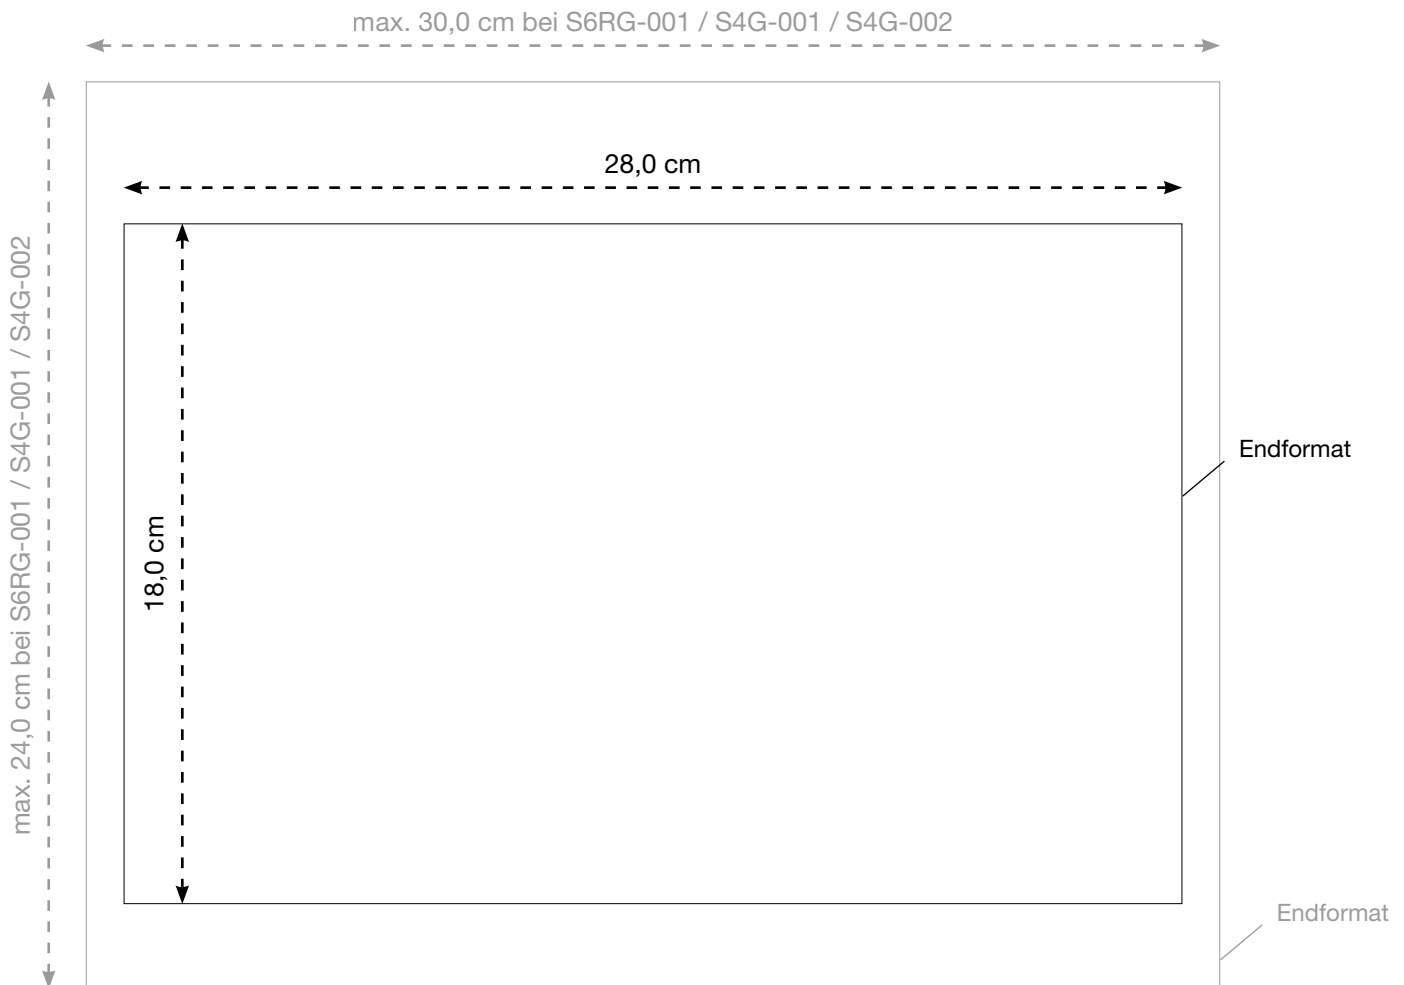

### MAX. DRUCKFLÄCHE

10,0 x 10,0 cm

10,0 x 10,0 cm

10,0 x 10,0 cm

10,0 x 10,0 cm

# AL-1298

Signalweste - COLOUR (2XL/3XL), schwarz

Rückseite

Maßstab 50%

### MAX. DRUCKFLÄCHE

28,0 x 18,0 cm  
28,0 x 18,0 cm  
30,0 x 24,0 cm  
30,0 x 24,0 cm  
720,0 cm<sup>2</sup>  
28,0 x 18,0 cm