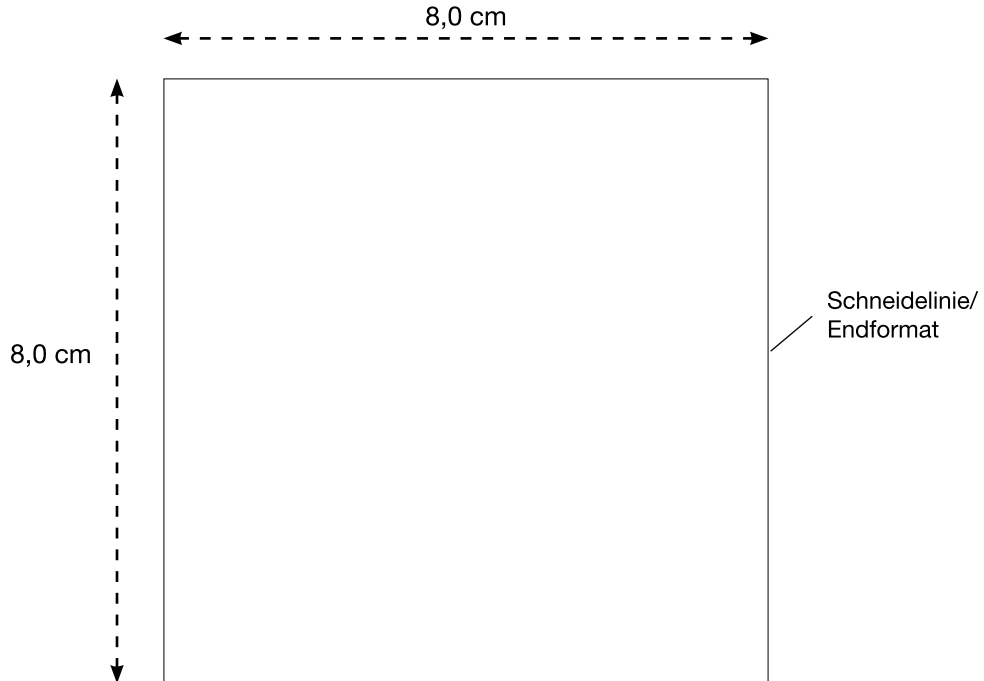

# DRUCKSTANDSKIZZE

AL-1229 Bunte Kinderweste - skyblue

Maßstab 100%

Vorderseite:

Die Daten bitte 4-farbig im CMYK-Farbraum „ISO COATED V2 (ECI)“ anlegen, KEIN RGB-Farbraum. Um ein optimales Druckergebnis zu erzielen, sollten die Daten eine Auflösung von 300 dpi haben.

# DRUCKSTANDSKIZZE

AL-1229 Bunte Kinderweste - skyblue

Maßstab 50%

Rückseite:

Die Daten bitte 4-farbig im CMYK-Farbraum „ISO COATED V2 (ECI)“ anlegen, KEIN RGB-Farbraum. Um ein optimales Druckergebnis zu erzielen, sollten die Daten eine Auflösung von 300 dpi haben.