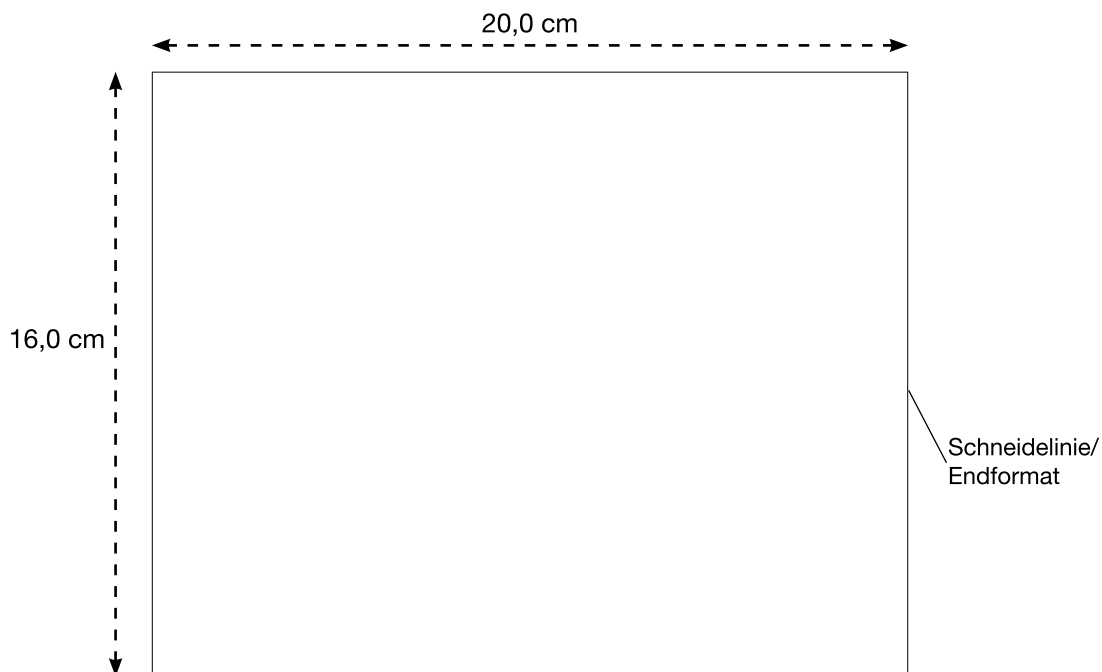

# DRUCKSTANDSKIZZE

AL-1229 Bunte Kinderweste - skyblue

Maßstab 100%

Vorderseite:

Die Daten bitte 4-farbig im CMYK-Farbraum „ISO COATED V2 (ECI)“ anlegen, KEIN RGB-Farbraum. Um ein optimales Druckergebnis zu erzielen, sollten die Daten eine Auflösung von 300 dpi haben.

# DRUCKSTANDSKIZZE

AL-1229 Bunte Kinderweste - skyblue

Maßstab 50%

Rückseite:

Die Daten bitte 4-farbig im CMYK-Farbraum „ISO COATED V2 (ECI)“ anlegen, KEIN RGB-Farbraum. Um ein optimales Druckergebnis zu erzielen, sollten die Daten eine Auflösung von 300 dpi haben.