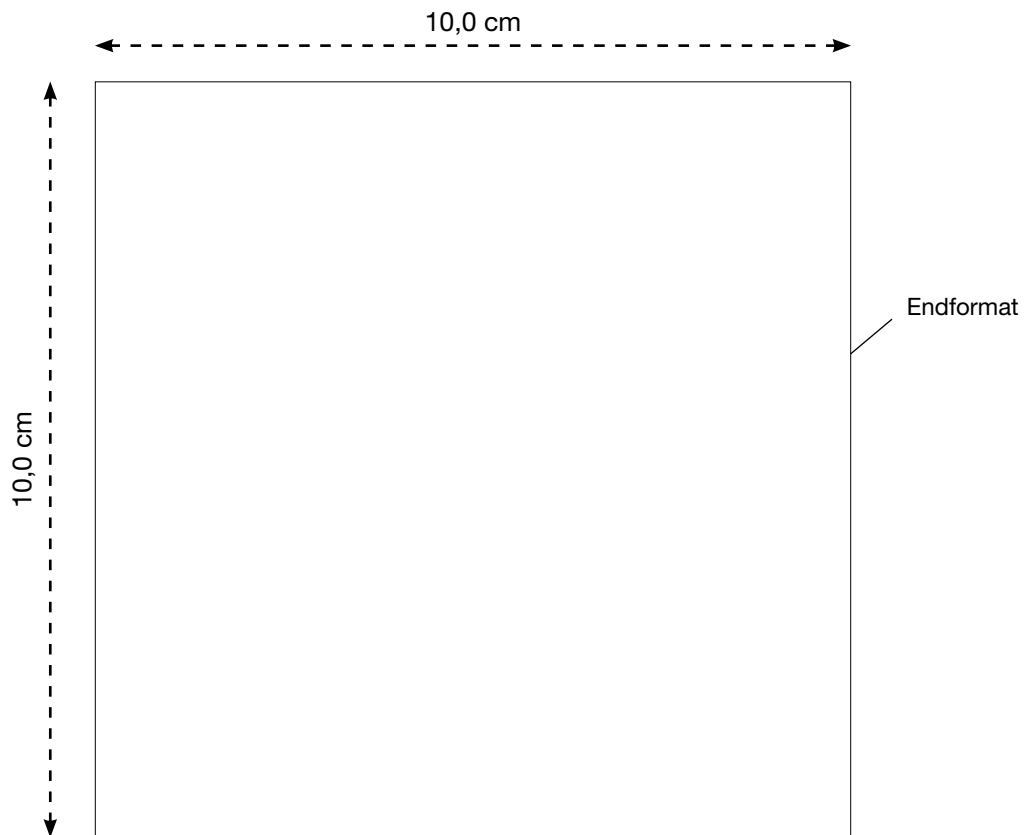

AL-1250

KFZ-Warnweste mit Klettverschluss - orange

Vorderseite

Maßstab 100%

LIEFERUNG DRUCKVORLAGE

Bitte senden Sie uns eine **vektorierte** und druckfähige Datei im eps-, oder pdf-Format. Alle Schriften **müssen** in Kurven/Pfade umgewandelt sein!!!

Siebdruck, 2-farbig

Reflexsiebdruck KLEIN, 1-farbig silber

Digitaltransferverfahren, 4-farbig

MAX. DRUCKFLÄCHE

10,0 x 10,0 cm

10,0 x 10,0 cm

10,0 x 10,0 cm

10,0 x 10,0 cm

MAX. DRUCKFLÄCHE

28,0 x 18,0 cm
28,0 x 18,0 cm
30,0 x 24,0 cm
30,0 x 24,0 cm
720,0 cm²
28,0 x 18,0 cm