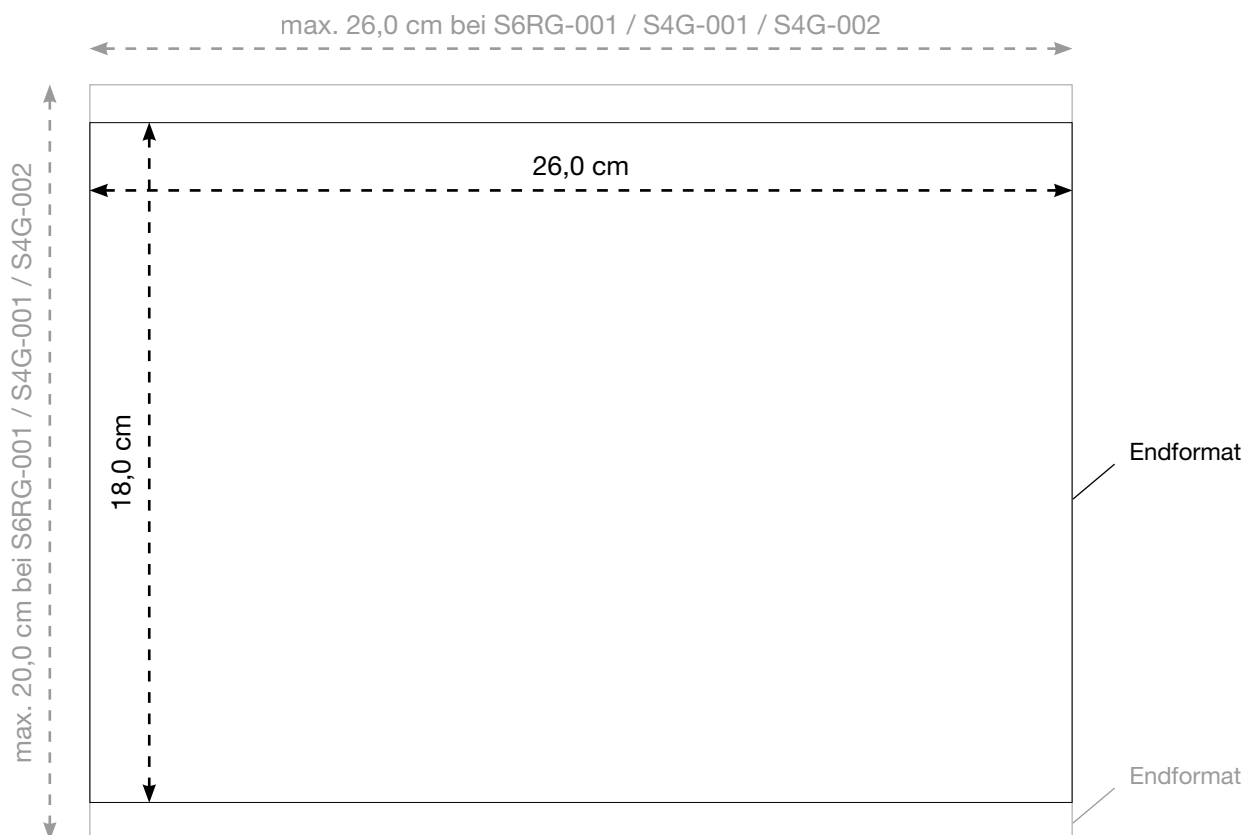

AL-1282

Signalweste - COLOUR (S/M), magenta

Vorderseite

Maßstab 100%

LIEFERUNG DRUCKVORLAGE

Bitte senden Sie uns eine **vektorierte** und druckfähige Datei im eps-, oder pdf-Format. Alle Schriften **müssen** in Kurven/Pfade umgewandelt sein!!!

Siebdruck, 2-farbig

Reflexsiebdruck KLEIN, 1-farbig silber

Digitaltransferverfahren, 4-farbig

MAX. DRUCKFLÄCHE

9,0 x 9,0 cm

9,0 x 9,0 cm

9,0 x 9,0 cm

9,0 x 9,0 cm

AL-1282

Signalweste - COLOUR (S/M), magenta

Rückseite

Maßstab 50%

LIEFERUNG DRUCKVORLAGE

Bitte senden Sie uns eine **vektorierte** und druckfähige Datei im eps-, oder pdf-Format. Alle Schriften **müssen** in Kurven/Pfade umgewandelt sein!!!

MAX. DRUCKFLÄCHE

26,0 x 18,0 cm
26,0 x 18,0 cm
26,0 x 20,0 cm
26,0 x 20,0 cm
520,0 cm²
26,0 x 18,0 cm