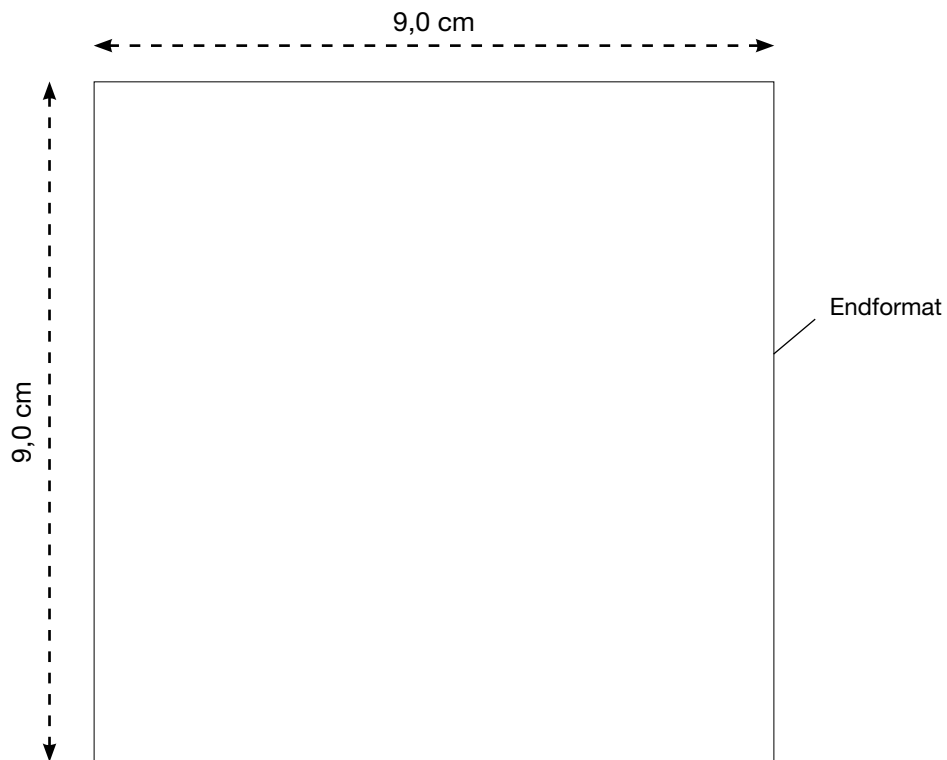

AL-1282

Signalweste - COLOUR (S/M), magenta

Vorderseite

Maßstab 100%

LIEFERUNG DRUCKVORLAGE

Bitte senden Sie uns eine **vektorierte** und druckfähige Datei im eps-, oder pdf-Format. Alle Schriften **müssen** in Kurven/Pfade umgewandelt sein!!!

Siebdruck, 2-farbig

Reflexsiebdruck KLEIN, 1-farbig silber

Digitaltransferverfahren, 4-farbig

MAX. DRUCKFLÄCHE

9,0 x 9,0 cm

9,0 x 9,0 cm

9,0 x 9,0 cm

9,0 x 9,0 cm

AL-1282

Signalweste - COLOUR (S/M), magenta

Rückseite

Maßstab 50%

LIEFERUNG DRUCKVORLAGE

Bitte senden Sie uns eine **vektorierte** und druckfähige Datei im eps-, oder pdf-Format. Alle Schriften **müssen** in Kurven/Pfade umgewandelt sein!!!

MAX. DRUCKFLÄCHE

26,0 x 18,0 cm
26,0 x 18,0 cm
26,0 x 20,0 cm
26,0 x 20,0 cm
520,0 cm²
26,0 x 18,0 cm