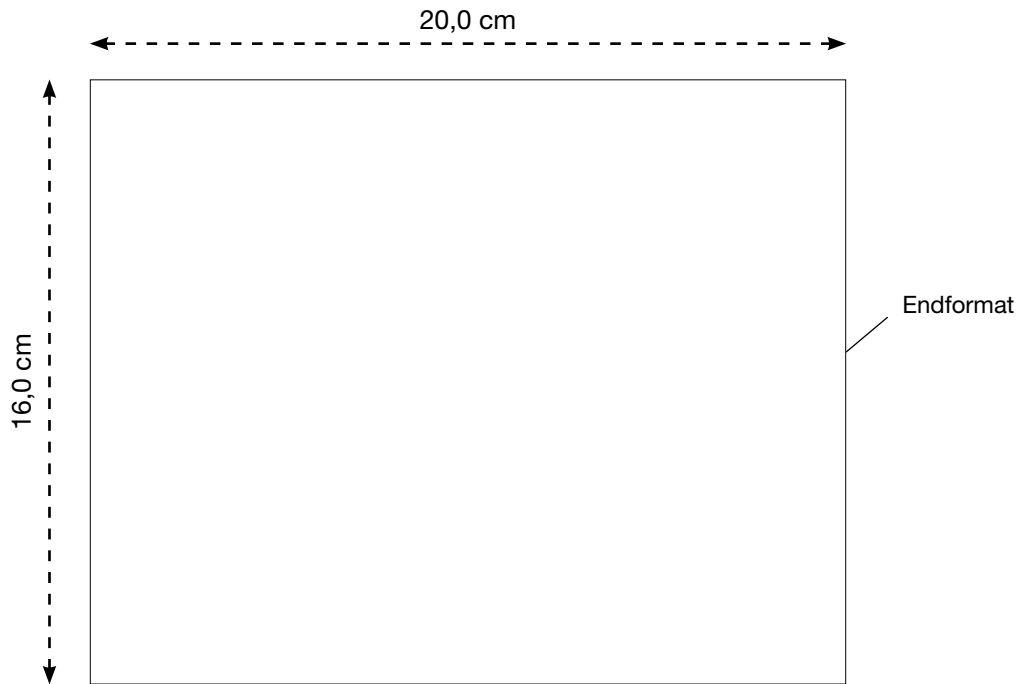

AL-1233

Kindersignalweste - COLOUR (S), weiß

Vorderseite

Maßstab 100%

LIEFERUNG DRUCKVORLAGE

Bitte senden Sie uns eine **vektorierte** und druckfähige Datei im eps-, oder pdf-Format. Alle Schriften **müssen** in Kurven/Pfade umgewandelt sein!!!

Siebdruck, 2-farbig

Reflexsiebdruck KLEIN, 1-farbig silber

Digitaltransferverfahren, 4-farbig

MAX. DRUCKFLÄCHE

8,0 x 8,0 cm

8,0 x 8,0 cm

8,0 x 8,0 cm

8,0 x 8,0 cm

AL-1233

Kindersignalweste - COLOUR (S), weiß

Rückseite

Maßstab 50%

LIEFERUNG DRUCKVORLAGE

Bitte senden Sie uns eine **vektorierte** und druckfähige Datei im eps-, oder pdf-Format. Alle Schriften **müssen** in Kurven/Pfade umgewandelt sein!!!

Siebdruck, 2-farbig

Reflexsiebdruck GROSS, 1-farbig silber

Digitaltransferverfahren, 4-farbig

MAX. DRUCKFLÄCHE

20,0 x 16,0 cm

20,0 x 16,0 cm

320,0 cm²

20,0 x 16,0 cm