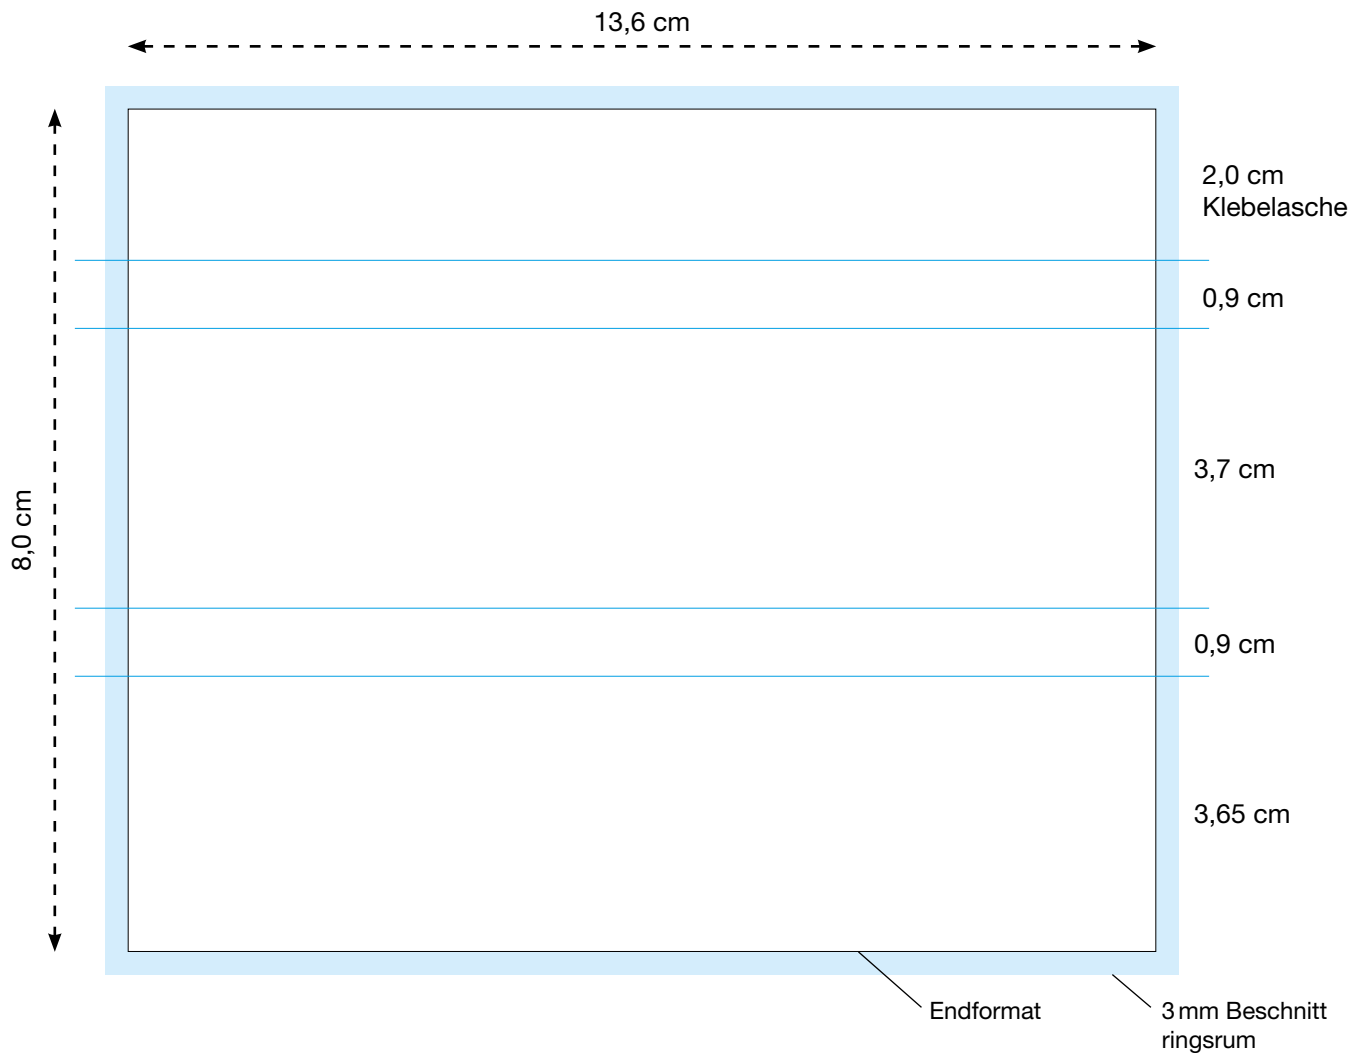

AL-0450

Fruchtriegel - MIT BANDEROLE, BANANE APFEL

Vorderseite

Maßstab 100%

LIEFERUNG DRUCKVORLAGE

Bitte senden Sie uns eine **vektorierte** und druckfähige Datei im eps-, oder pdf-Format. Alle Schriften **müssen** in Kurven/Pfade umgewandelt sein!!! Die Druckfarbe **muss** in Pantone oder HKS angelegt sein.

DRUCKCODE
APB1-004

DRUCKART
Werbedruck, 4-farbig

MAX. DRUCKFLÄCHE
13,6 x 8,0 cm zzgl. 3 mm Beschnitt ringsrum