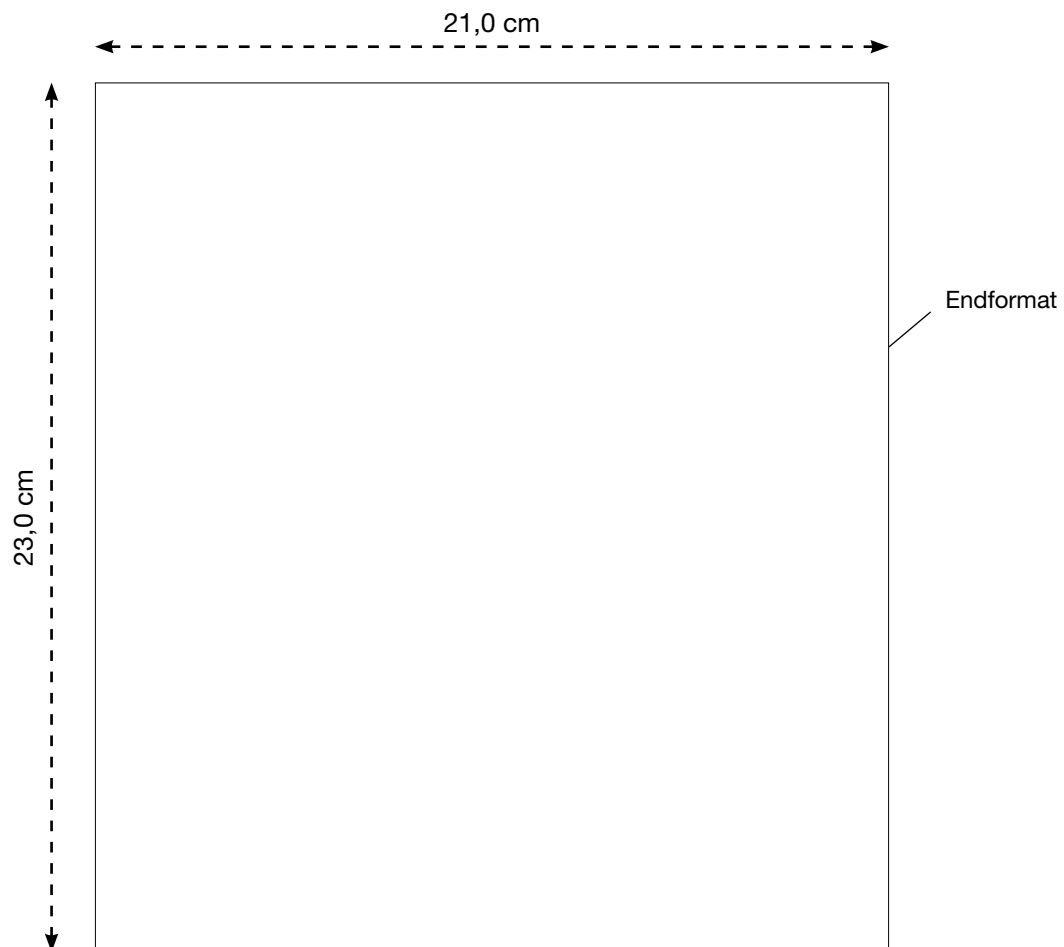

AL-1304

Qualitäts-Warnweste - TAILLIERT (M/L)

Rückseite

Maßstab 50%

LIEFERUNG DRUCKVORLAGE

Bitte senden Sie uns eine **vektorierte** und druckfähige Datei im eps-, oder pdf-Format. Alle Schriften **müssen** in Kurven/Pfade umgewandelt sein!!!

Die Druckfarbe **muss** in Pantone oder HKS angelegt sein.

DRUCKCODE

S4-001
S4-002
S6RG-001
S7RK-001
DTV1-001
DTV2-004

DRUCKART

Siebdruck, 1-farbig
Siebdruck, 2-farbig
Reflexsiebdruck GROSS, 1-farbig silber
Reflexsiebdruck KLEIN, 1-farbig silber
Digitaltransferverfahren, 1-farbig
Digitaltransferverfahren, 4-farbig

MAX. DRUCKFLÄCHE

21,0 x 23,0 cm
21,0 x 23,0 cm
483,0 cm²
120,0 cm²
21,0 x 23,0 cm
21,0 x 23,0 cm