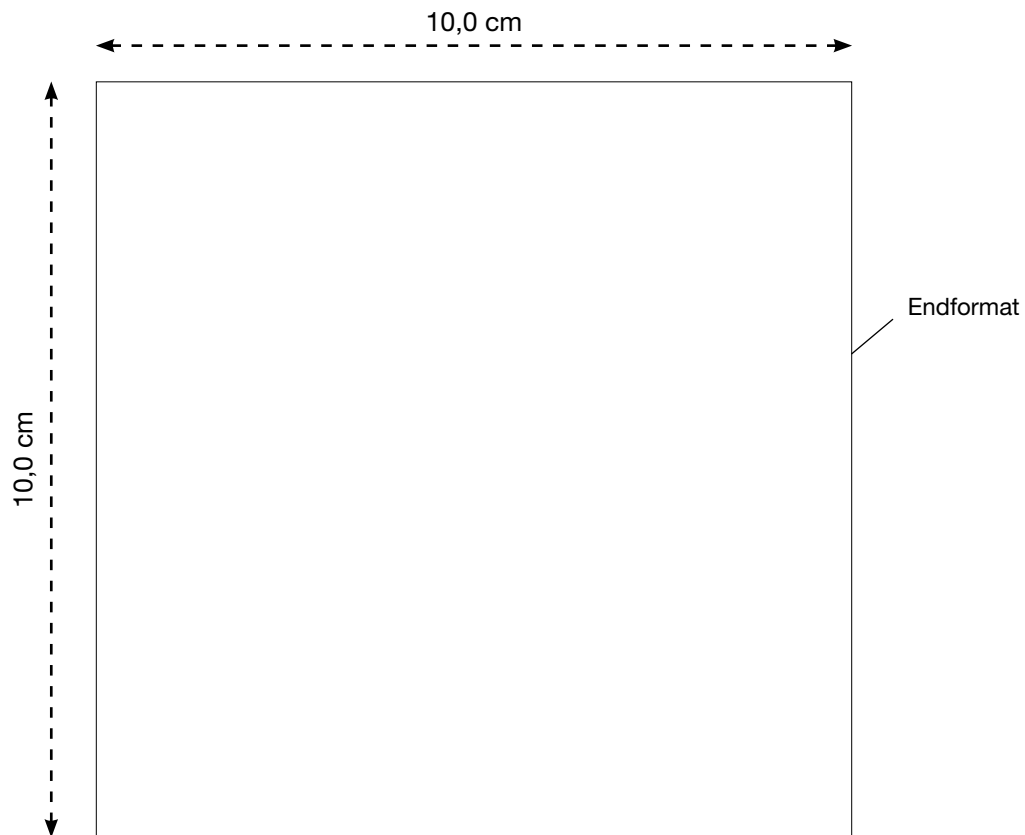

AL-1350

Qualitäts-Warnweste - RECYCLING, orange

Vorderseite

Maßstab 100%

LIEFERUNG DRUCKVORLAGE

Bitte senden Sie uns eine **vektorierte** und druckfähige Datei im eps-, oder pdf-Format. Alle Schriften **müssen** in Kurven/Pfade umgewandelt sein!!!

Siebdruck, 2-farbig

Reflexsiebdruck KLEIN, 1-farbig silber

Digitaltransferverfahren, 4-farbig

MAX. DRUCKFLÄCHE

10,0 x 10,0 cm

10,0 x 10,0 cm

10,0 x 10,0 cm

10,0 x 10,0 cm

MAX. DRUCKFLÄCHE

28,0 x 18,0 cm
28,0 x 18,0 cm
30,0 x 24,0 cm
30,0 x 24,0 cm
720,0 cm²
28,0 x 18,0 cm