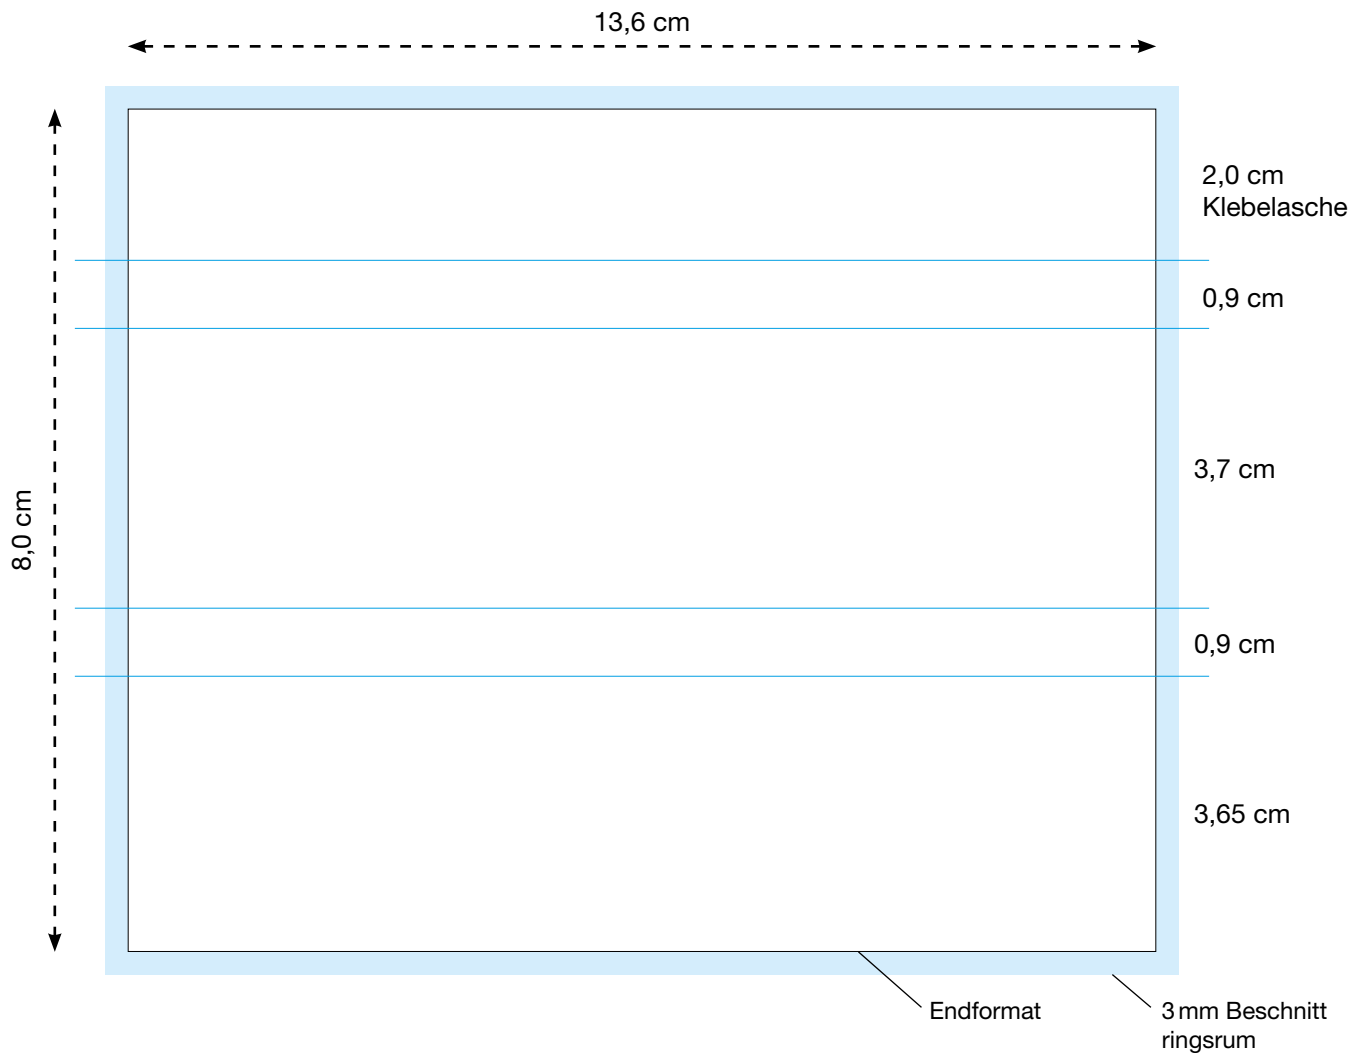

AL-0653

Fruchtriegel - MIT BANDEROLE, GRANATAPFEL-TRAUBE Vorderseite

Maßstab 100%

LIEFERUNG DRUCKVORLAGE
Bitte senden Sie uns eine **vektorierte** und druckfähige Datei im eps-, oder pdf-Format. Alle Schriften **müssen** in Kurven/Pfade umgewandelt sein!!! Die Druckfarbe **muss** in Pantone oder HKS angelegt sein.

DRUCKCODE
APB1-004

DRUCKART
Werbedruck, 4-farbig

MAX. DRUCKFLÄCHE
13,6 x 8,0 cm zzgl. 3 mm Beschnitt ringsum