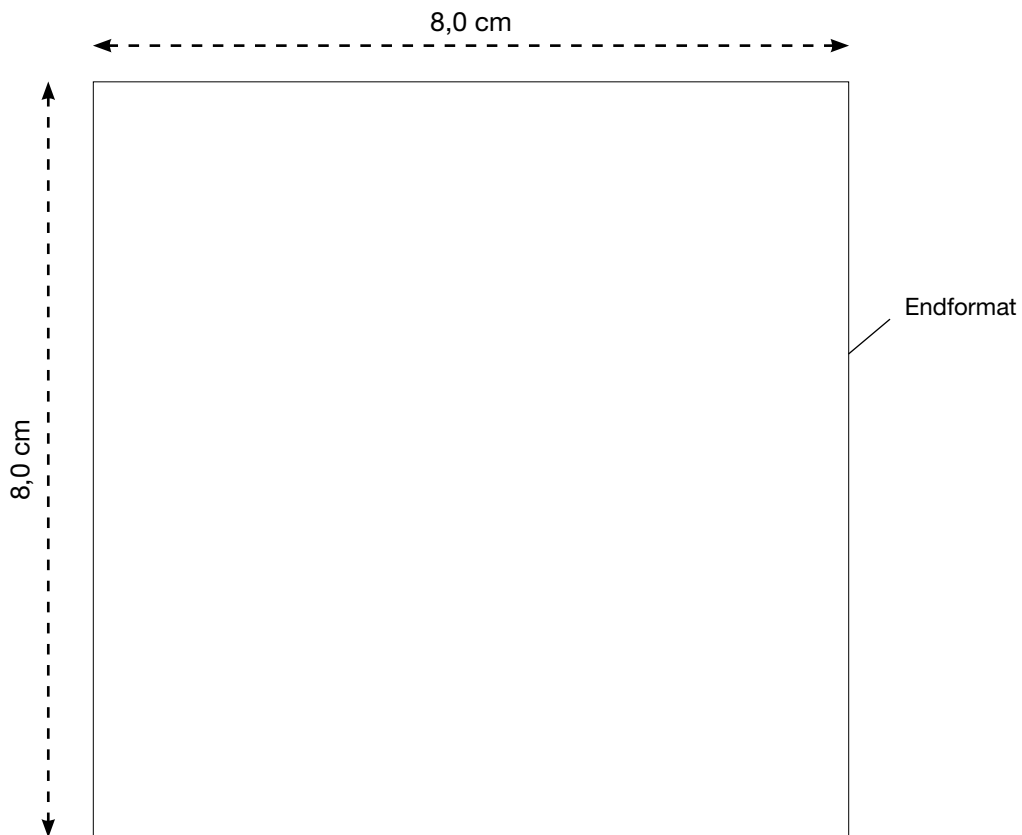

# AL-1230

Kindersignalweste - COLOUR (S), blau

Vorderseite

Maßstab 100%

### MAX. DRUCKFLÄCHE

8,0 x 8,0 cm

8,0 x 8,0 cm

8,0 x 8,0 cm

8,0 x 8,0 cm

# AL-1230

Kindersignalweste - COLOUR (S), blau

Rückseite

Maßstab 50%

### MAX. DRUCKFLÄCHE

20,0 x 16,0 cm  
20,0 x 16,0 cm  
320,0 cm<sup>2</sup>  
20,0 x 16,0 cm