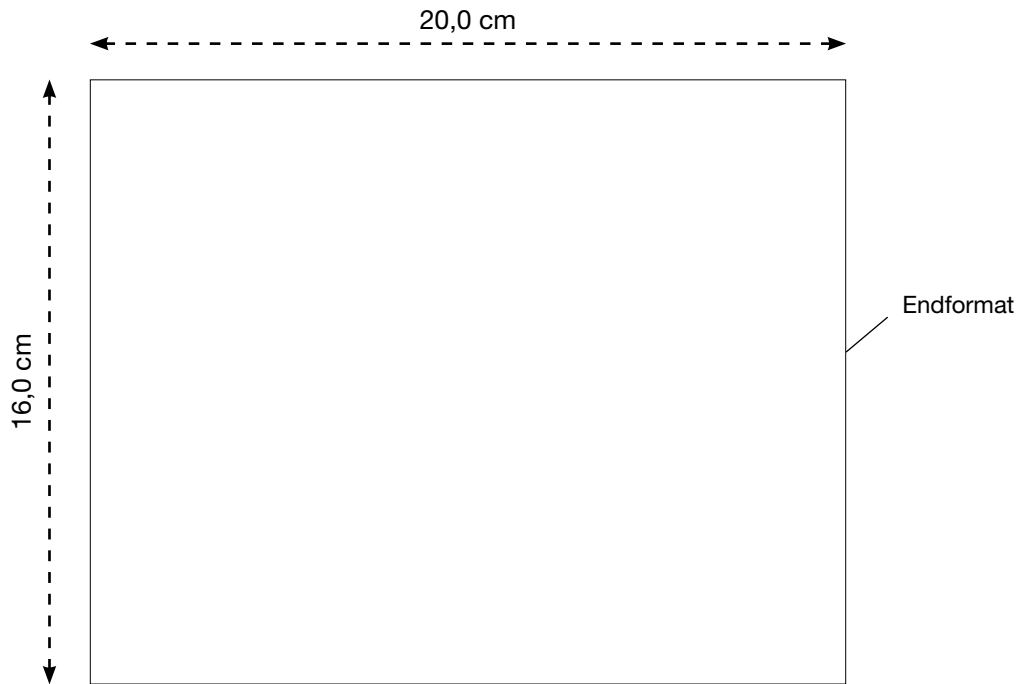

### DRUCKART

Siebdruck, 1-farbig

Siebdruck, 2-farbig

Reflexsiebdruck KLEIN, 1-farbig silber

Digitaltransferverfahren, 4-farbig

### MAX. DRUCKFLÄCHE

8,0 x 8,0 cm

8,0 x 8,0 cm

8,0 x 8,0 cm

8,0 x 8,0 cm

# AL-1230

Kindersignalweste - COLOUR (S), blau

Rückseite

Maßstab 50%

### MAX. DRUCKFLÄCHE

20,0 x 16,0 cm  
20,0 x 16,0 cm  
320,0 cm<sup>2</sup>  
20,0 x 16,0 cm