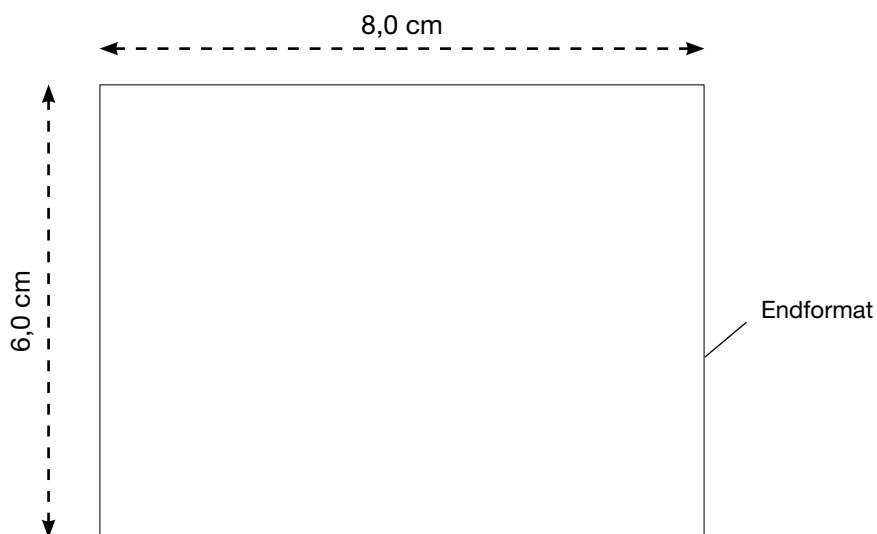

AL-1308

Mesh-Warnweste - MULTI-POCKET, Größe M

Vorderseite

Maßstab 100%

LIEFERUNG DRUCKVORLAGE

Bitte senden Sie uns eine **vektorierte** und druckfähige Datei im eps-, oder pdf-Format. Alle Schriften **müssen** in Kurven/Pfade umgewandelt sein!!! Die Druckfarbe **muss** in Pantone oder HKS angelegt sein.

DRUCKCODE

DTV1-001
DTV2-004
STD1-001

DRUCKART

Digitaltransferdruck, 1-farbig
Digitaltransferdruck, 4-farbig
Siebtransferdruck, 1-farbig

MAX. DRUCKFLÄCHE

8,0 x 6,0 cm
8,0 x 6,0 cm
8,0 x 6,0 cm

AL-1308

Mesh-Warnweste - MULTI-POCKET, Größe M

Rückseite

Maßstab 50%

LIEFERUNG DRUCKVORLAGE

Bitte senden Sie uns eine **vektorierte** und druckfähige Datei im eps-, oder pdf-Format. Alle Schriften **müssen** in Kurven/Pfade umgewandelt sein!!!

Die Druckfarbe **muss** in Pantone oder HKS angelegt sein.

DRUCKCODE

DTV1-001
DTV2-004
STD3-001

DRUCKART

Digitaltransferdruck, 1-farbig
Digitaltransferdruck, 4-farbig
Siebtransferdruck, 1-farbig

MAX. DRUCKFLÄCHE

24,0 x 18,0 cm
24,0 x 18,0 cm
24,0 x 18,0 cm