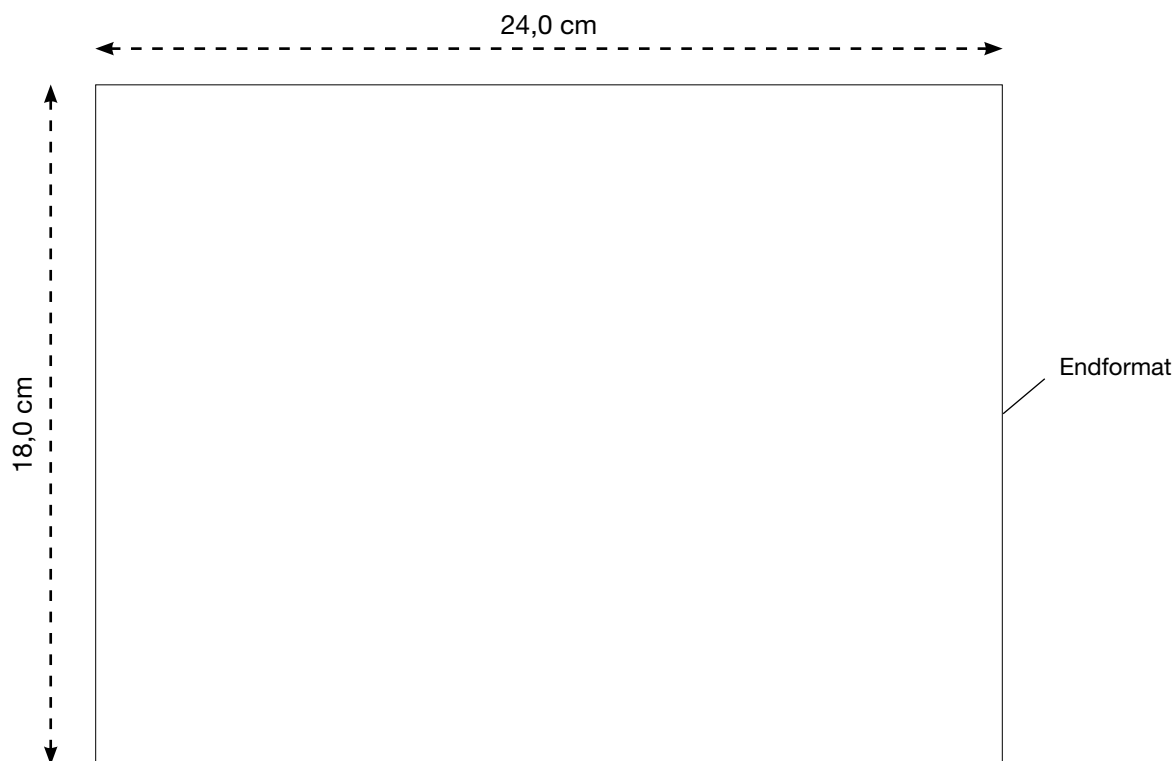

AL-1308

Mesh-Warnweste - MULTI-POCKET, Größe M

Rückseite

Maßstab 50%

LIEFERUNG DRUCKVORLAGE

Bitte senden Sie uns eine **vektorierte** und druckfähige Datei im eps-, oder pdf-Format. Alle Schriften **müssen** in Kurven/Pfade umgewandelt sein!!!

Die Druckfarbe **muss** in Pantone oder HKS angelegt sein.

DRUCKCODE

DTV1-001
DTV2-004
STD3-001

DRUCKART

Digitaltransferdruck, 1-farbig
Digitaltransferdruck, 4-farbig
Siebtransferdruck, 1-farbig

MAX. DRUCKFLÄCHE

24,0 x 18,0 cm
24,0 x 18,0 cm
24,0 x 18,0 cm