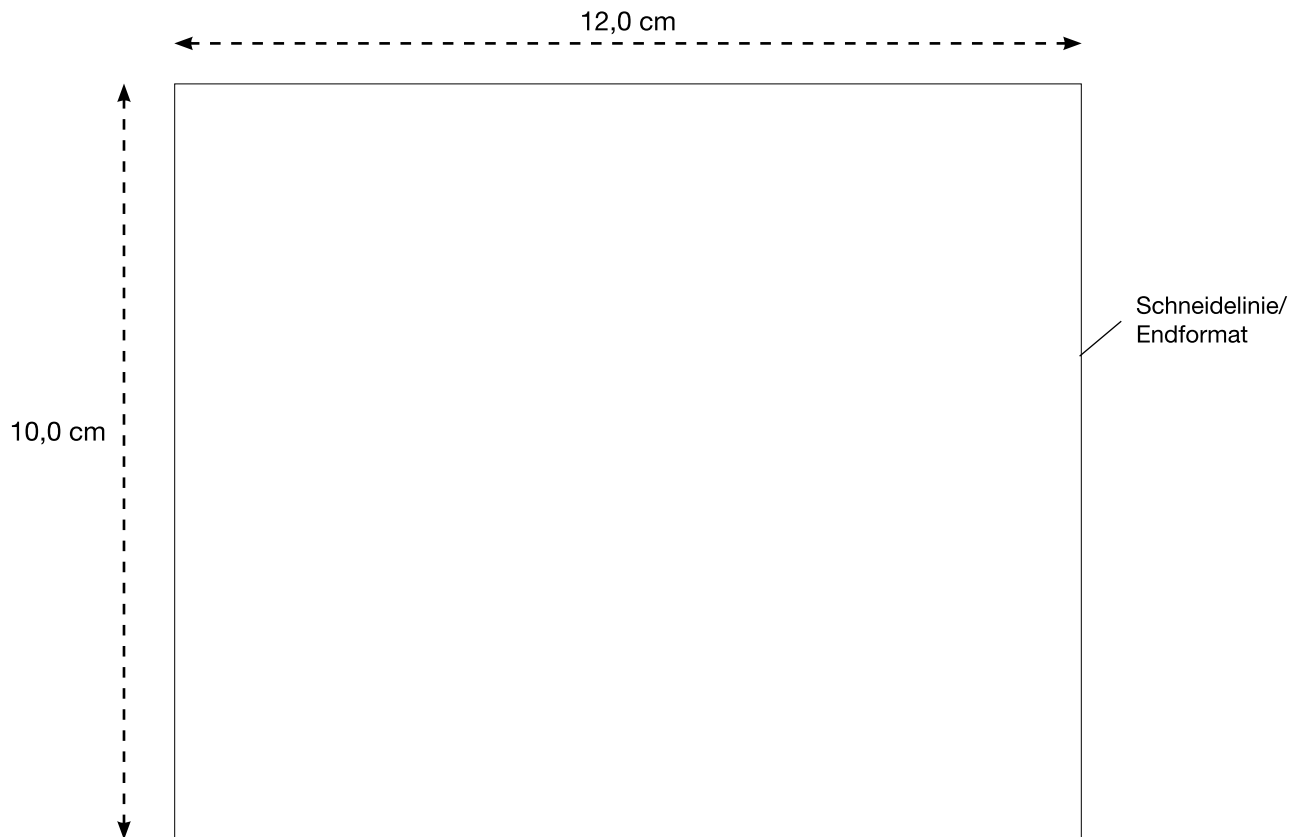

# DRUCKSTANDSKIZZE

AL-1235 Warnweste 2XL/3XL - gelb

Maßstab 100%

Vorderseite:

Die Daten bitte 4-farbig im CMYK-Farbraum „ISO COATED V2 (ECI)“ anlegen, KEIN RGB-Farbraum. Um ein optimales Druckergebnis zu erzielen, sollten die Daten eine Auflösung von 300 dpi haben.

# DRUCKSTANDSKIZZE

AL-1235 Warnweste 2XL/3XL - gelb

Maßstab 50%

30,0 cm

24,0 cm

Schneidelinie/  
Endformat

Rückseite:

Die Daten bitte 4-farbig im CMYK-Farbraum „ISO COATED V2 (ECI)“ anlegen, KEIN RGB-Farbraum. Um ein optimales Druckergebnis zu erzielen, sollten die Daten eine Auflösung von 300 dpi haben.