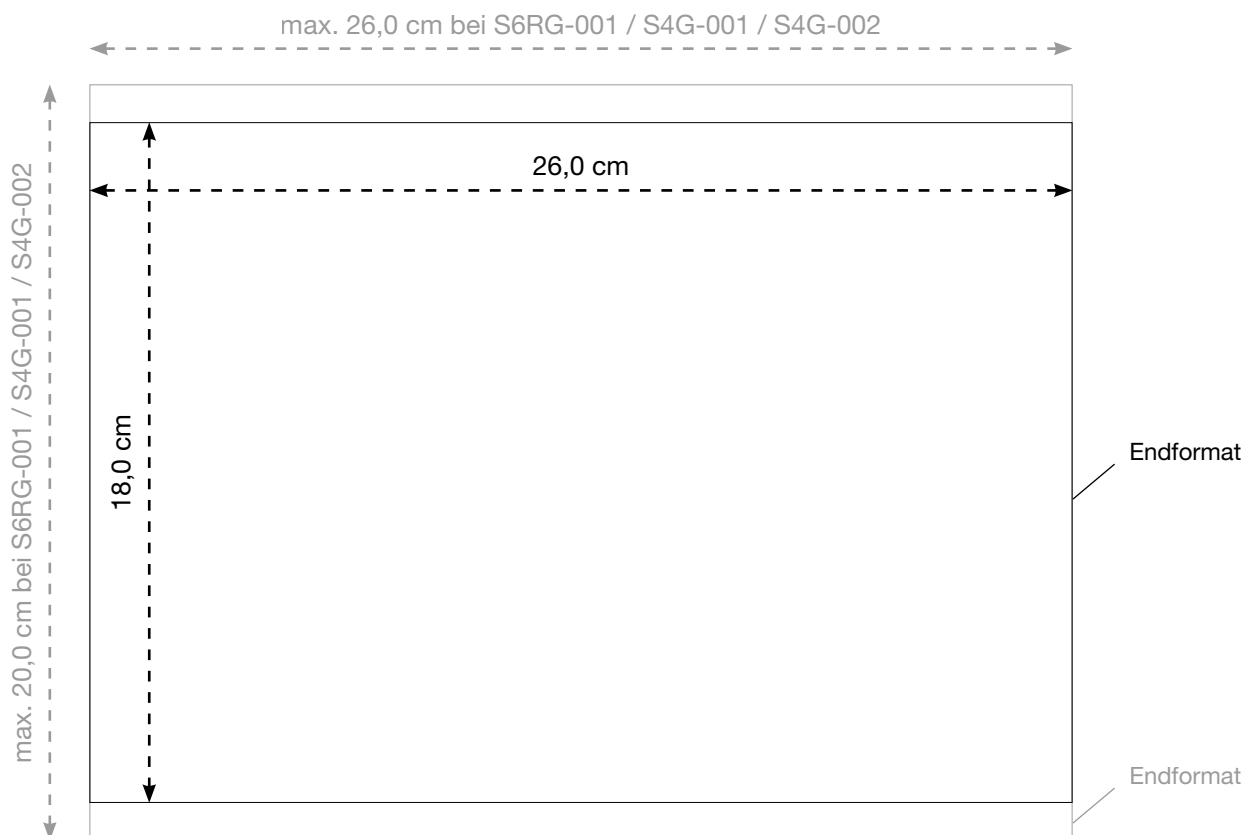

### DRUCKART

Siebdruck, 1-farbig

Siebdruck, 2-farbig

Reflexsiebdruck KLEIN, 1-farbig silber

Digitaltransferverfahren, 4-farbig

### MAX. DRUCKFLÄCHE

9,0 x 9,0 cm

9,0 x 9,0 cm

9,0 x 9,0 cm

9,0 x 9,0 cm

# AL-1242

Warnweste - SMALL (S), gelb

Rückseite

Maßstab 50%

**i LIEFERUNG DRUCKVORLAGE**  
Bitte senden Sie uns eine **vektorierte** und druckfähige Datei im eps-, oder pdf-Format. Alle Schriften **müssen** in Kurven/Pfade umgewandelt sein!!! Die Druckfarbe **muss** in Pantone oder HKS angelegt sein.

## MAX. DRUCKFLÄCHE

26,0 x 18,0 cm  
26,0 x 18,0 cm  
26,0 x 20,0 cm  
26,0 x 20,0 cm  
520,0 cm<sup>2</sup>  
26,0 x 18,0 cm