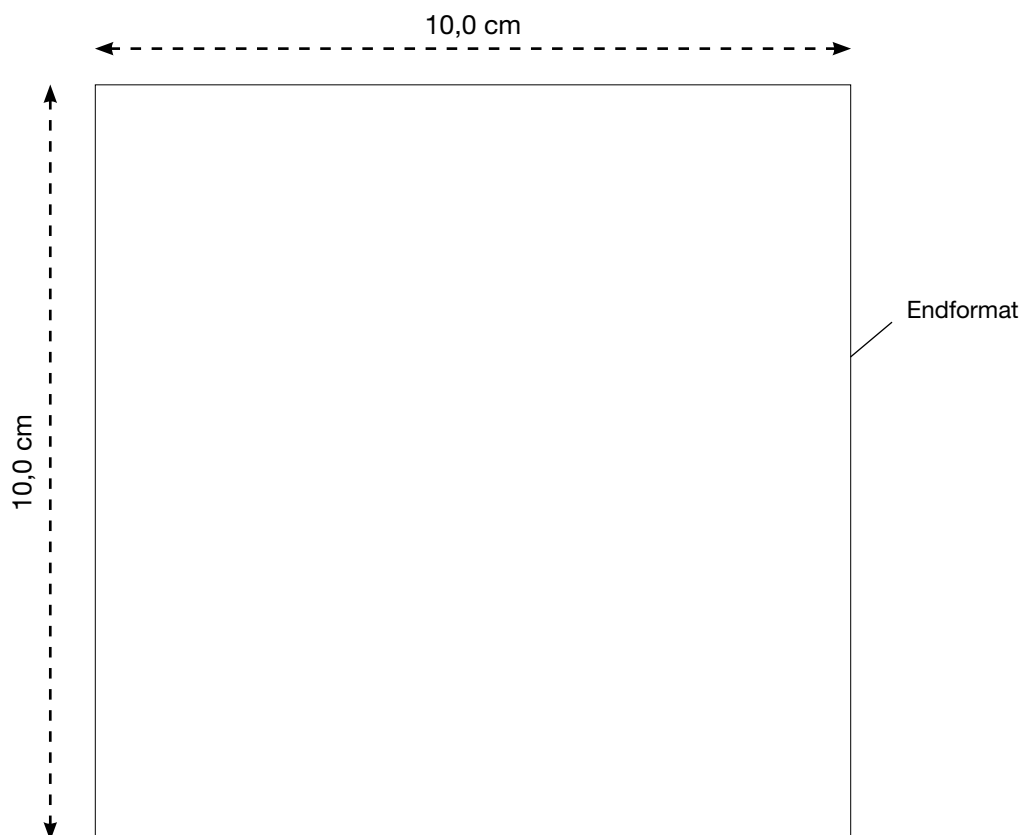

AL-1240

KFZ-Warnweste mit Klettverschluss - gelb

Vorderseite

Maßstab 100%

LIEFERUNG DRUCKVORLAGE

Bitte senden Sie uns eine **vektorierte** und druckfähige Datei im eps-, oder pdf-Format. Alle Schriften **müssen** in Kurven/Pfade umgewandelt sein!!! Die Druckfarbe **muss** in Pantone oder HKS angelegt sein.

DRUCKCODE

S4-001

S4-002

S7RK-001

DTV2-004

DRUCKART

Siebdruck, 1-farbig

Siebdruck, 2-farbig

Reflexsiebdruck KLEIN, 1-farbig silber

Digitaltransferverfahren, 4-farbig

MAX. DRUCKFLÄCHE

10,0 x 10,0 cm

10,0 x 10,0 cm

10,0 x 10,0 cm

10,0 x 10,0 cm

AL-1240

MAX. DRUCKFLÄCHE

28,0 x 18,0 cm
28,0 x 18,0 cm
30,0 x 24,0 cm
30,0 x 24,0 cm
720,0 cm²
28,0 x 18,0 cm