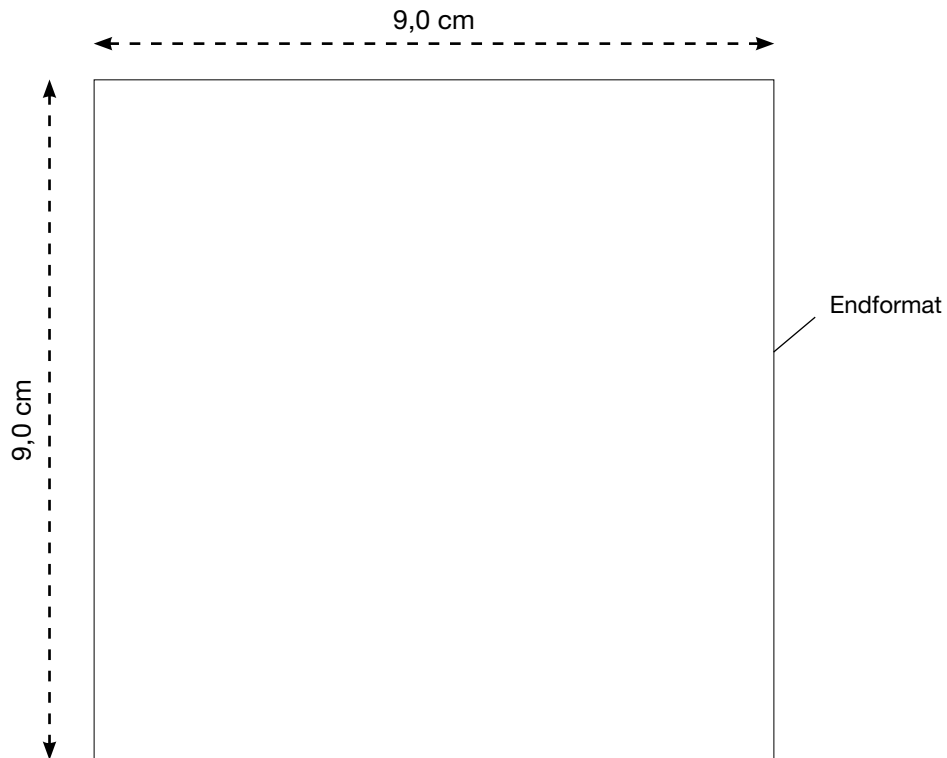

AL-1277

Signalweste - COLOUR (S/M), weiß

Vorderseite

Maßstab 100%

LIEFERUNG DRUCKVORLAGE

Bitte senden Sie uns eine **vektorierte** und druckfähige Datei im eps-, oder pdf-Format. Alle Schriften **müssen** in Kurven/Pfade umgewandelt sein!!!

Siebdruck, 2-farbig

Reflexsiebdruck KLEIN, 1-farbig silber

Digitaltransferverfahren, 4-farbig

MAX. DRUCKFLÄCHE

9,0 x 9,0 cm

9,0 x 9,0 cm

9,0 x 9,0 cm

9,0 x 9,0 cm

AL-1277

Signalweste - COLOUR (S/M), weiß

Rückseite

Maßstab 50%

LIEFERUNG DRUCKVORLAGE

Bitte senden Sie uns eine **vektorierte** und druckfähige Datei im eps-, oder pdf-Format. Alle Schriften **müssen** in Kurven/Pfade umgewandelt sein!!!

MAX. DRUCKFLÄCHE

26,0 x 18,0 cm
26,0 x 18,0 cm
26,0 x 20,0 cm
26,0 x 20,0 cm
520,0 cm²
26,0 x 18,0 cm