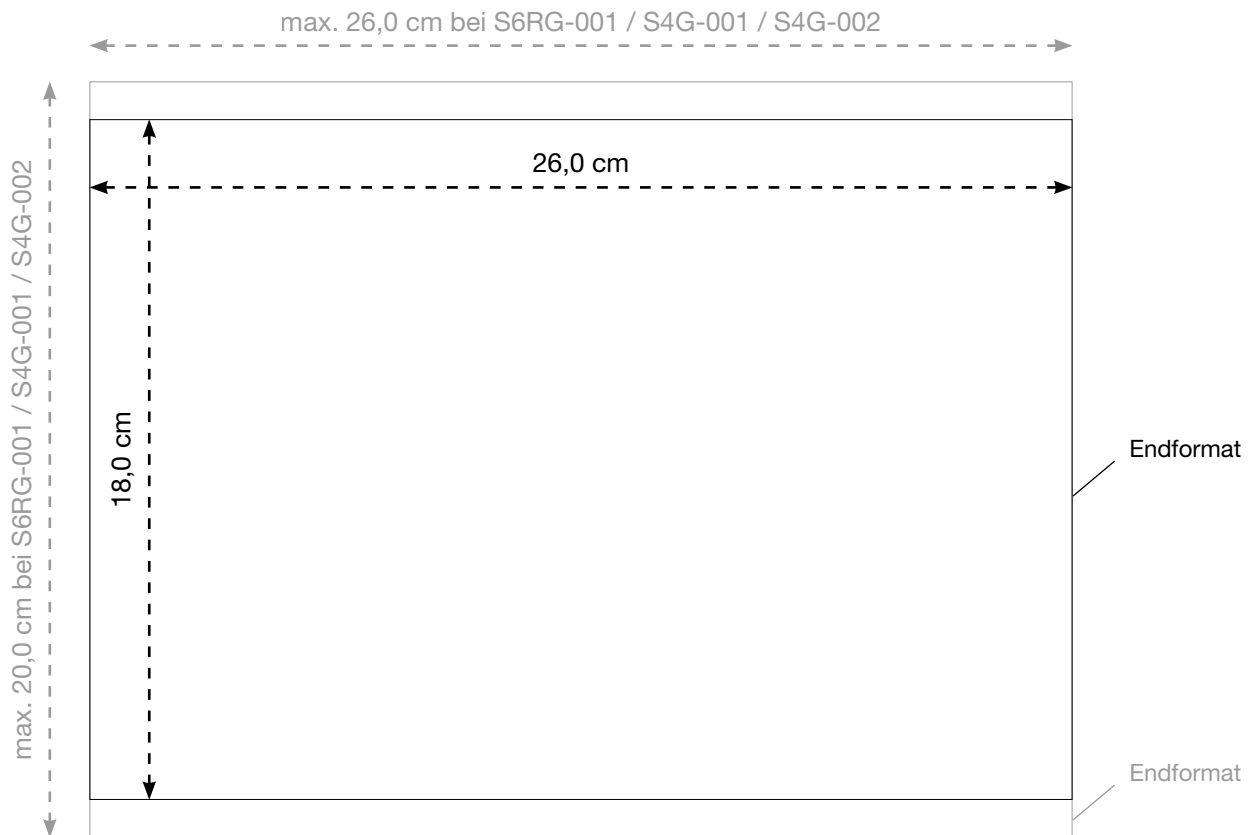

Siebdruck, 2-farbig

Reflexsiebdruck KLEIN, 1-farbig silber

Digitaltransferverfahren, 4-farbig

MAX. DRUCKFLÄCHE

9,0 x 9,0 cm

9,0 x 9,0 cm

9,0 x 9,0 cm

9,0 x 9,0 cm

AL-1277

Signalweste - COLOUR (S/M), weiß

Rückseite

Maßstab 50%

LIEFERUNG DRUCKVORLAGE

Bitte senden Sie uns eine **vektorierte** und druckfähige Datei im eps-, oder pdf-Format. Alle Schriften **müssen** in Kurven/Pfade umgewandelt sein!!!

MAX. DRUCKFLÄCHE

26,0 x 18,0 cm
26,0 x 18,0 cm
26,0 x 20,0 cm
26,0 x 20,0 cm
520,0 cm²
26,0 x 18,0 cm