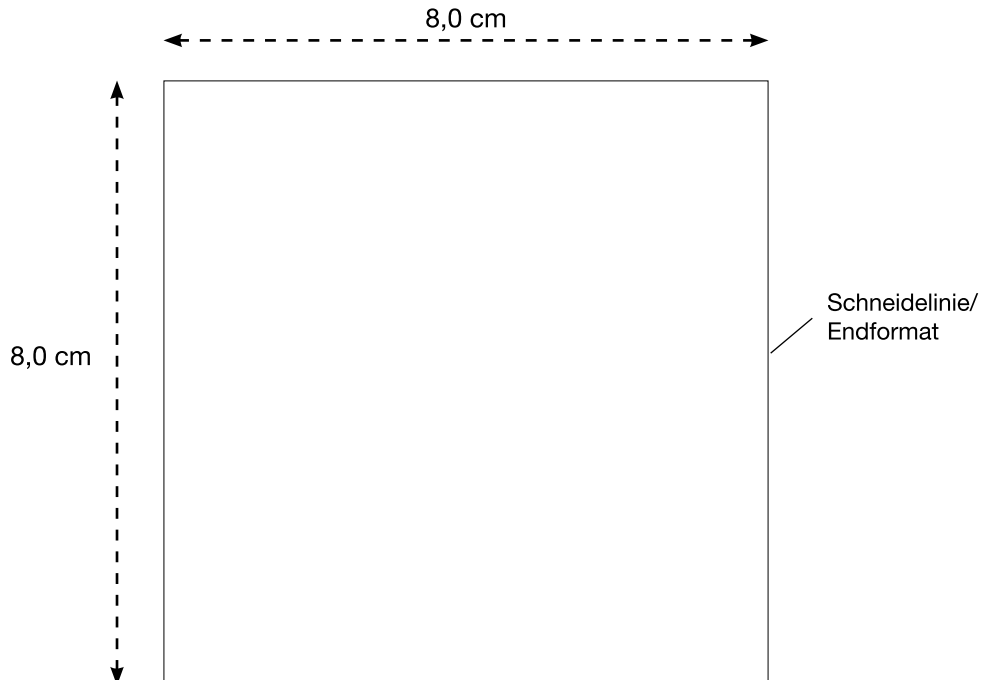

DRUCKSTANDSKIZZE

AL-1227 Bunte Kinderweste - magenta

Maßstab 100%

Vorderseite:

Die Daten bitte 4-farbig im CMYK-Farbraum „ISO COATED V2 (ECI)“ anlegen, KEIN RGB-Farbraum. Um ein optimales Druckergebnis zu erzielen, sollten die Daten eine Auflösung von 300 dpi haben.

Maßstab 50%

Rückseite:

Die Daten bitte 4-farbig im CMYK-Farbraum „ISO COATED V2 (ECI)“ anlegen, KEIN RGB-Farbraum. Um ein optimales Druckergebnis zu erzielen, sollten die Daten eine Auflösung von 300 dpi haben.