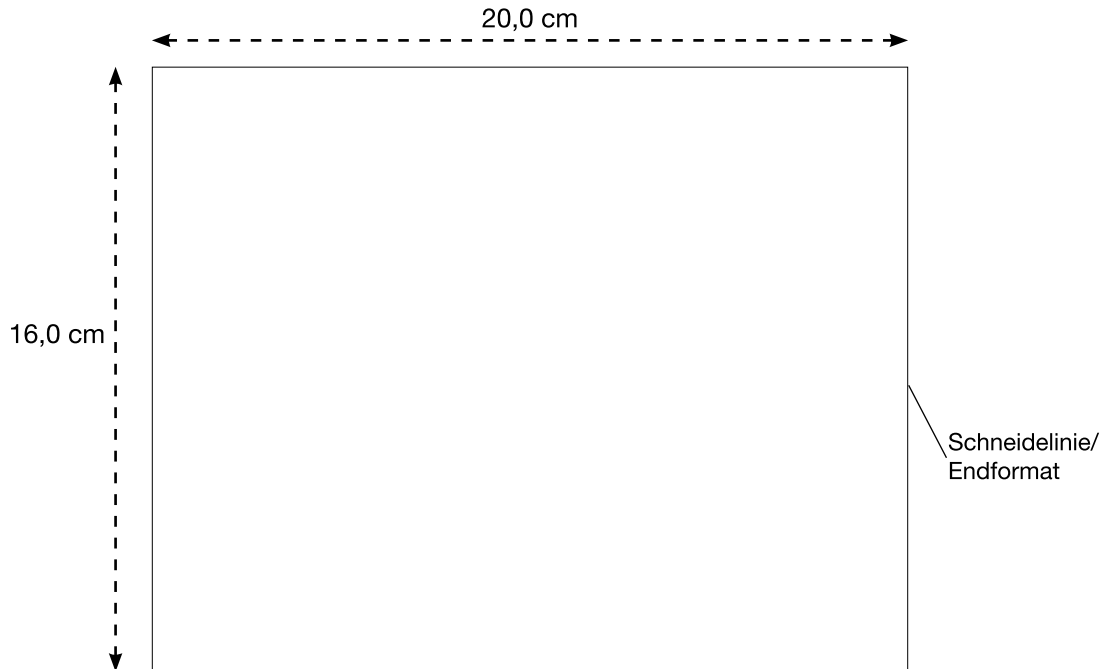

DRUCKSTANDSKIZZE

AL-1227 Bunte Kinderweste - magenta

Maßstab 100%

Vorderseite:

Die Daten bitte 4-farbig im CMYK-Farbraum „ISO COATED V2 (ECI)“ anlegen, KEIN RGB-Farbraum. Um ein optimales Druckergebnis zu erzielen, sollten die Daten eine Auflösung von 300 dpi haben.

Maßstab 50%

Rückseite:

Die Daten bitte 4-farbig im CMYK-Farbraum „ISO COATED V2 (ECI)“ anlegen, KEIN RGB-Farbraum. Um ein optimales Druckergebnis zu erzielen, sollten die Daten eine Auflösung von 300 dpi haben.