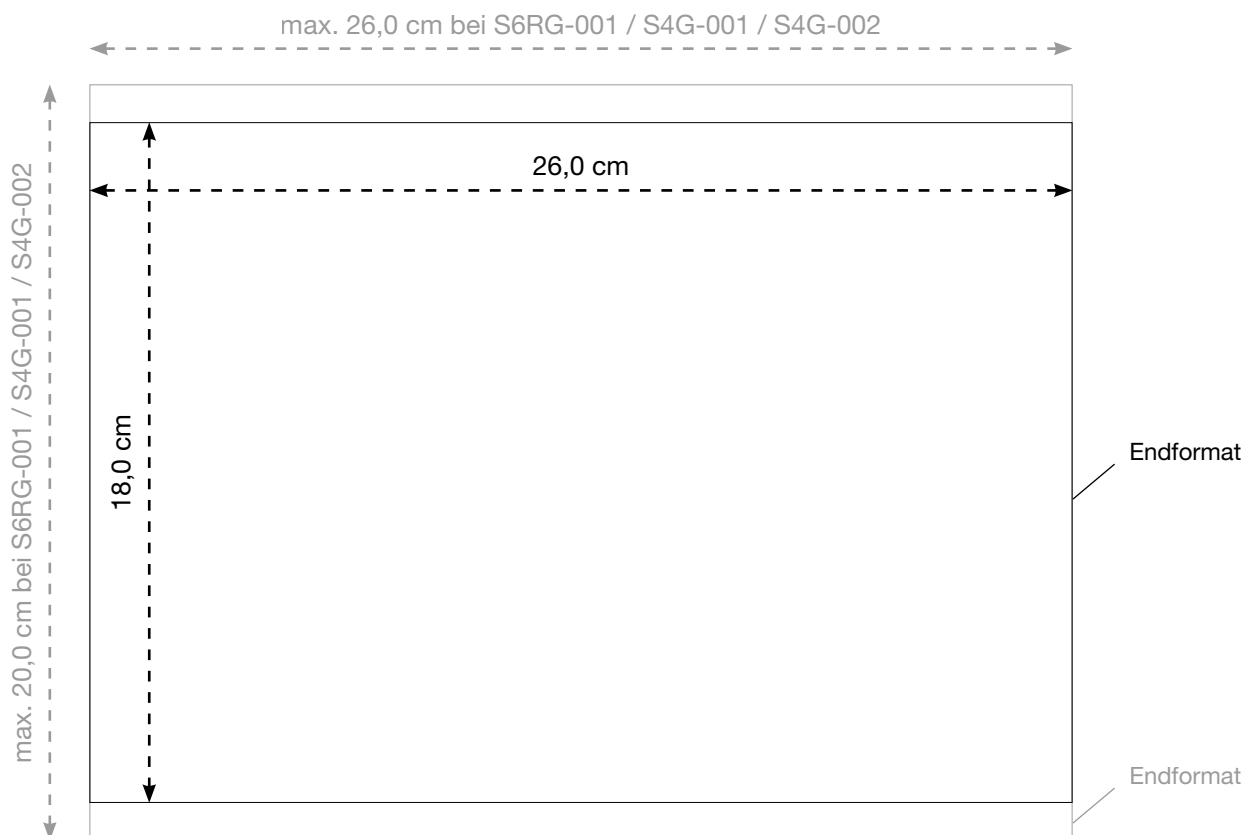

Siebdruck, 2-farbig

Reflexsiebdruck KLEIN, 1-farbig silber

Digitaltransferverfahren, 4-farbig

MAX. DRUCKFLÄCHE

9,0 x 9,0 cm

9,0 x 9,0 cm

9,0 x 9,0 cm

9,0 x 9,0 cm

AL-1252

Warnweste - SMALL (S), orange

Rückseite

Maßstab 50%

LIEFERUNG DRUCKVORLAGE

Bitte senden Sie uns eine **vektorierte** und druckfähige Datei im eps-, oder pdf-Format. Alle Schriften **müssen** in Kurven/Pfade umgewandelt sein!!! Die Druckfarbe **muss** in Pantone oder HKS angelegt sein.

MAX. DRUCKFLÄCHE

26,0 x 18,0 cm
26,0 x 18,0 cm
26,0 x 20,0 cm
26,0 x 20,0 cm
520,0 cm²
26,0 x 18,0 cm