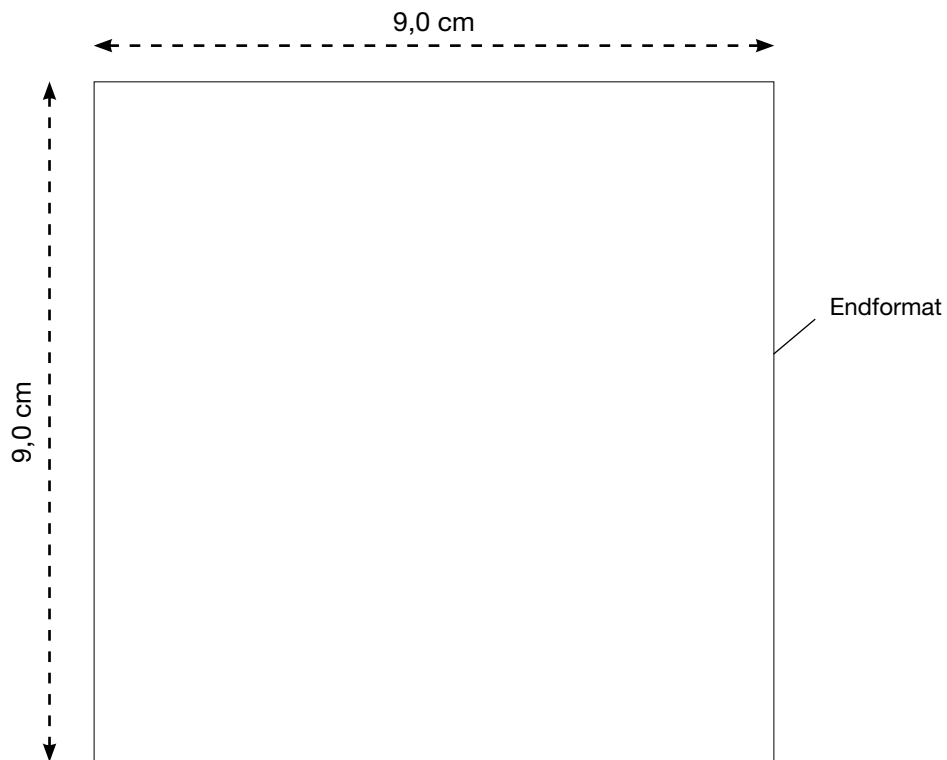

AL-1252

Warnweste - SMALL (S), orange

Vorderseite

Maßstab 100%

LIEFERUNG DRUCKVORLAGE

Bitte senden Sie uns eine **vektorierte** und druckfähige Datei im eps-, oder pdf-Format. Alle Schriften **müssen** in Kurven/Pfade umgewandelt sein!!!

Siebdruck, 2-farbig

Reflexsiebdruck KLEIN, 1-farbig silber

Digitaltransferverfahren, 4-farbig

MAX. DRUCKFLÄCHE

9,0 x 9,0 cm

9,0 x 9,0 cm

9,0 x 9,0 cm

9,0 x 9,0 cm

AL-1252

Warnweste - SMALL (S), orange

Rückseite

Maßstab 50%

LIEFERUNG DRUCKVORLAGE

Bitte senden Sie uns eine **vektorierte** und druckfähige Datei im eps-, oder pdf-Format. Alle Schriften **müssen** in Kurven/Pfade umgewandelt sein!!! Die Druckfarbe **muss** in Pantone oder HKS angelegt sein.

MAX. DRUCKFLÄCHE

26,0 x 18,0 cm
26,0 x 18,0 cm
26,0 x 20,0 cm
26,0 x 20,0 cm
520,0 cm²
26,0 x 18,0 cm