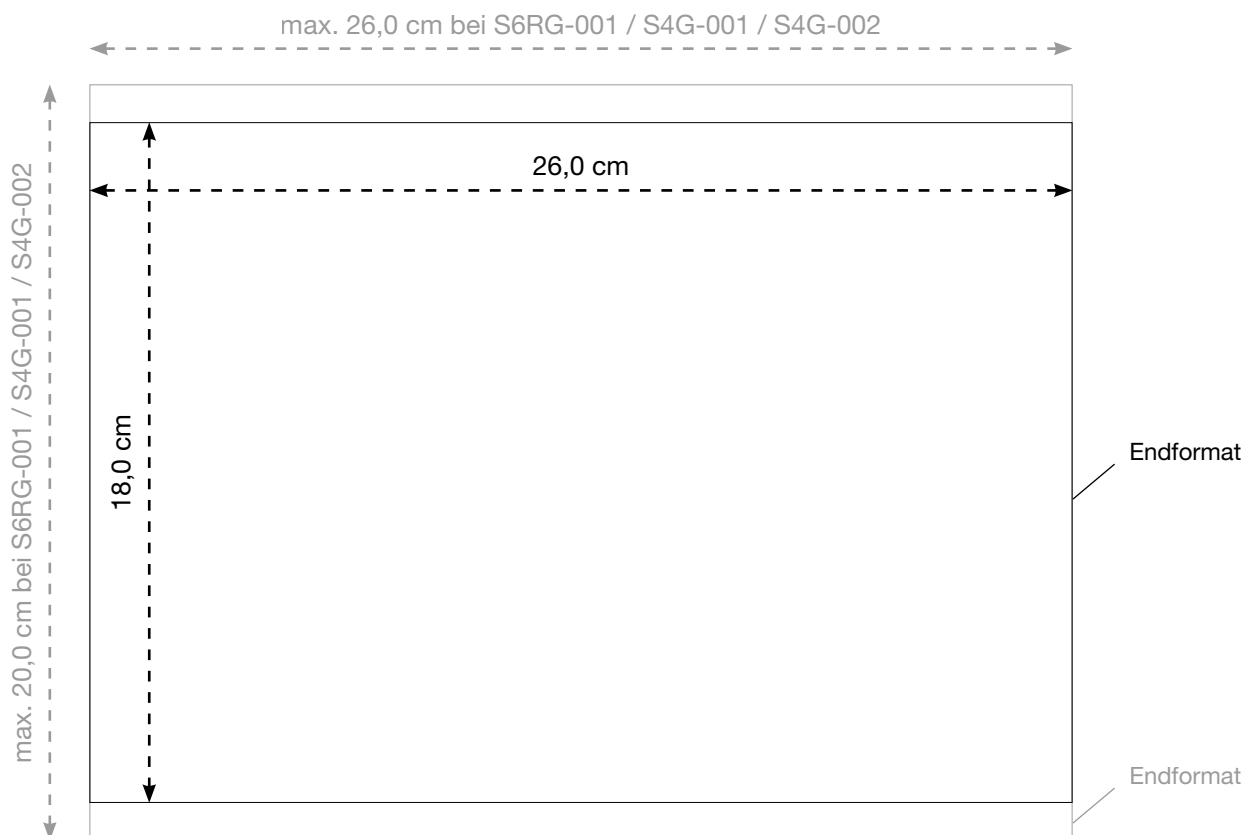

AL-1286

Signalweste - COLOUR (S/M), lila

Vorderseite

Maßstab 100%

LIEFERUNG DRUCKVORLAGE

Bitte senden Sie uns eine **vektorierte** und druckfähige Datei im eps-, oder pdf-Format. Alle Schriften **müssen** in Kurven/Pfade umgewandelt sein!!!

Siebdruck, 2-farbig

Reflexsiebdruck KLEIN, 1-farbig silber

Digitaltransferverfahren, 4-farbig

MAX. DRUCKFLÄCHE

9,0 x 9,0 cm

9,0 x 9,0 cm

9,0 x 9,0 cm

9,0 x 9,0 cm

AL-1286

Signalweste - COLOUR (S/M), lila

Rückseite

Maßstab 50%

LIEFERUNG DRUCKVORLAGE

Bitte senden Sie uns eine **vektorierte** und druckfähige Datei im eps-, oder pdf-Format. Alle Schriften **müssen** in Kurven/Pfade umgewandelt sein!!! Die Druckfarbe **muss** in Pantone oder HKS angelegt sein.

MAX. DRUCKFLÄCHE

26,0 x 18,0 cm
26,0 x 18,0 cm
26,0 x 20,0 cm
26,0 x 20,0 cm
520,0 cm²
26,0 x 18,0 cm